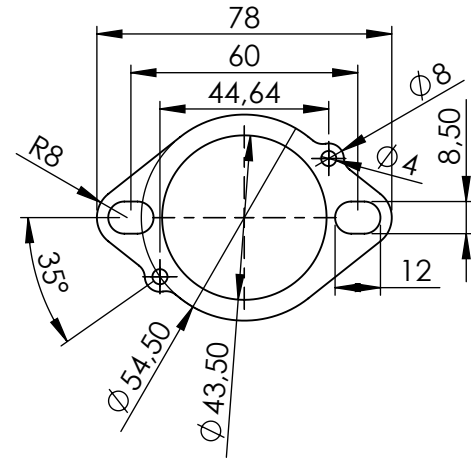

**BUSHER STAINLESS S.
COD.204870R**

**FLANGE STAINLESS S.
COD.204448R**

Carbon end cap set
Cod.308266701R

S.s. End cap set
Cod.3014228701R

Belts and rivets kit
Cod.0814228003R

Muffler Kit
Cod.3014228482R

Outer sleeve replacement kit
Cod.088406004R

E13 92 R - 01 10423
or
E13 92 R - 02 10423

e13 00012 F

e13 0387 5

Manifold kit
Cod.3014228208R

ART. 14228EK - SPARE PARTS

YAMAHA MT09/SP - MT09 TRACER/GT - XSR900

(A) FITTING KIT Cod. 3014228601R