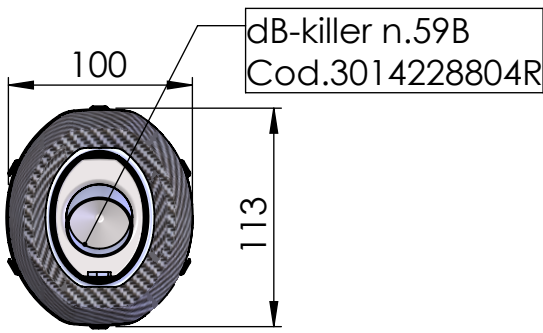

**BUSHER STAINLESS S.
COD.204870R**

**FLANGE STAINLESS S.
COD.204448R**

Carbon end cap set
Cod.308266701R

S.s. End cap set
Cod.3014228701R

Belts and rivets kit
Cod.0814228003R

Muffler Kit
Cod.3014228482R

Outer sleeve replacement kit
Cod.088406004R

E13 92 R - 01 10423
or
E13 92 R - 02 10423

e13 00012 F

e13 0387 5

Manifold kit
Cod.3014228208R

ART. 14228EK - SPARE PARTS

YAMAHA MT09/SP - MT09 TRACER/GT - XSR900

(A) FITTING KIT Cod. 3014228601R